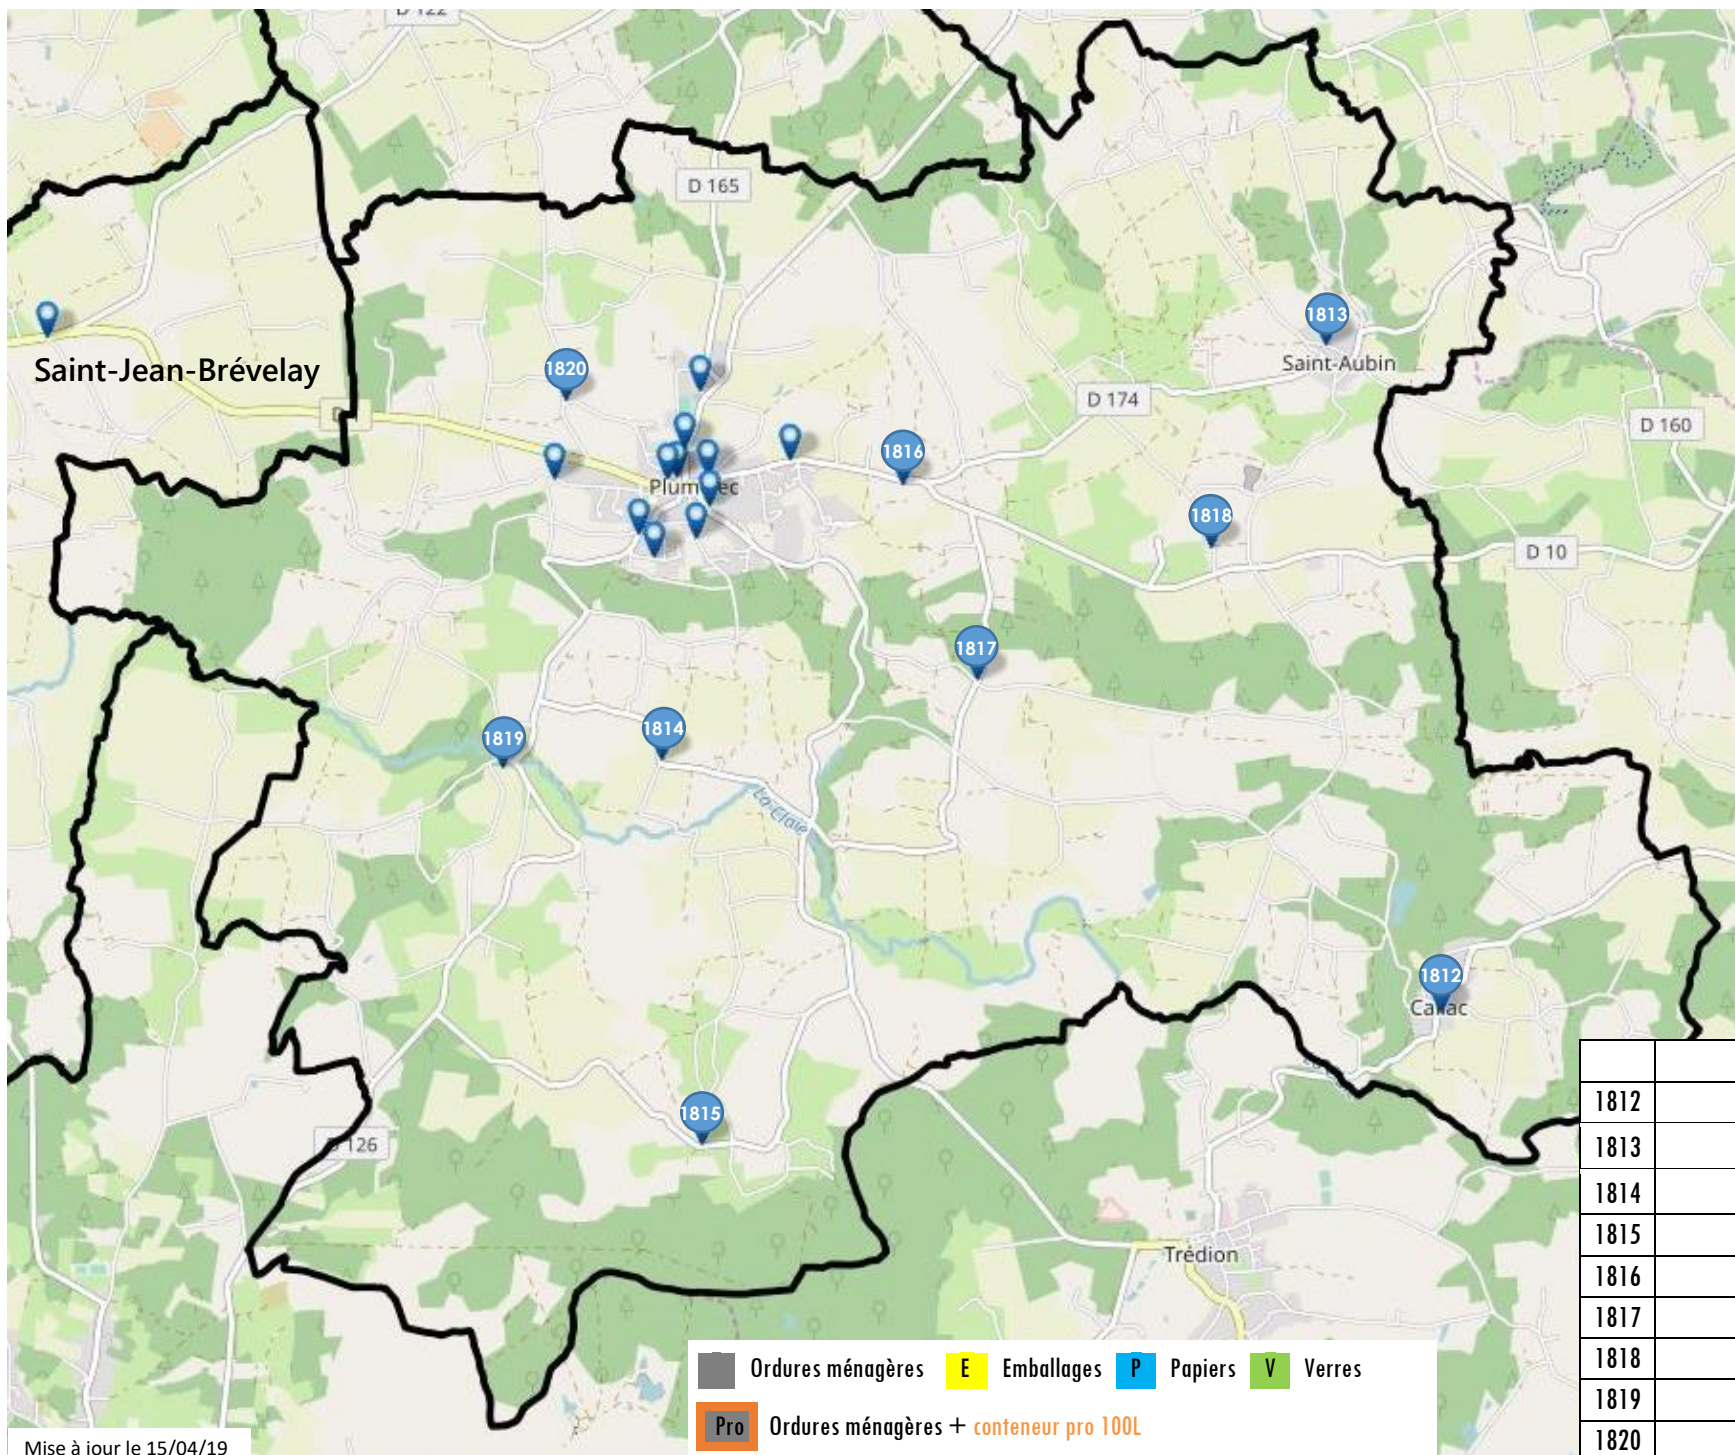

Plumelec

		OM	E	P	V
1812	Callac	Grey	Yellow	Blue	Green
1813	Saint Aubin	Orange	Yellow	Blue	Green
1814	Letiennan	Grey	Yellow	Blue	Green
1815	Penclen	Grey	Yellow	Blue	Green
1816	Kériveraux	Grey	Yellow	Blue	Green
1817	Pelhué	Grey	Yellow	Blue	Green
1818	Lesnohan	Grey	Yellow		
1819	Cadoudal	Grey	Yellow		
1820	Le Felgué	Grey	Yellow		