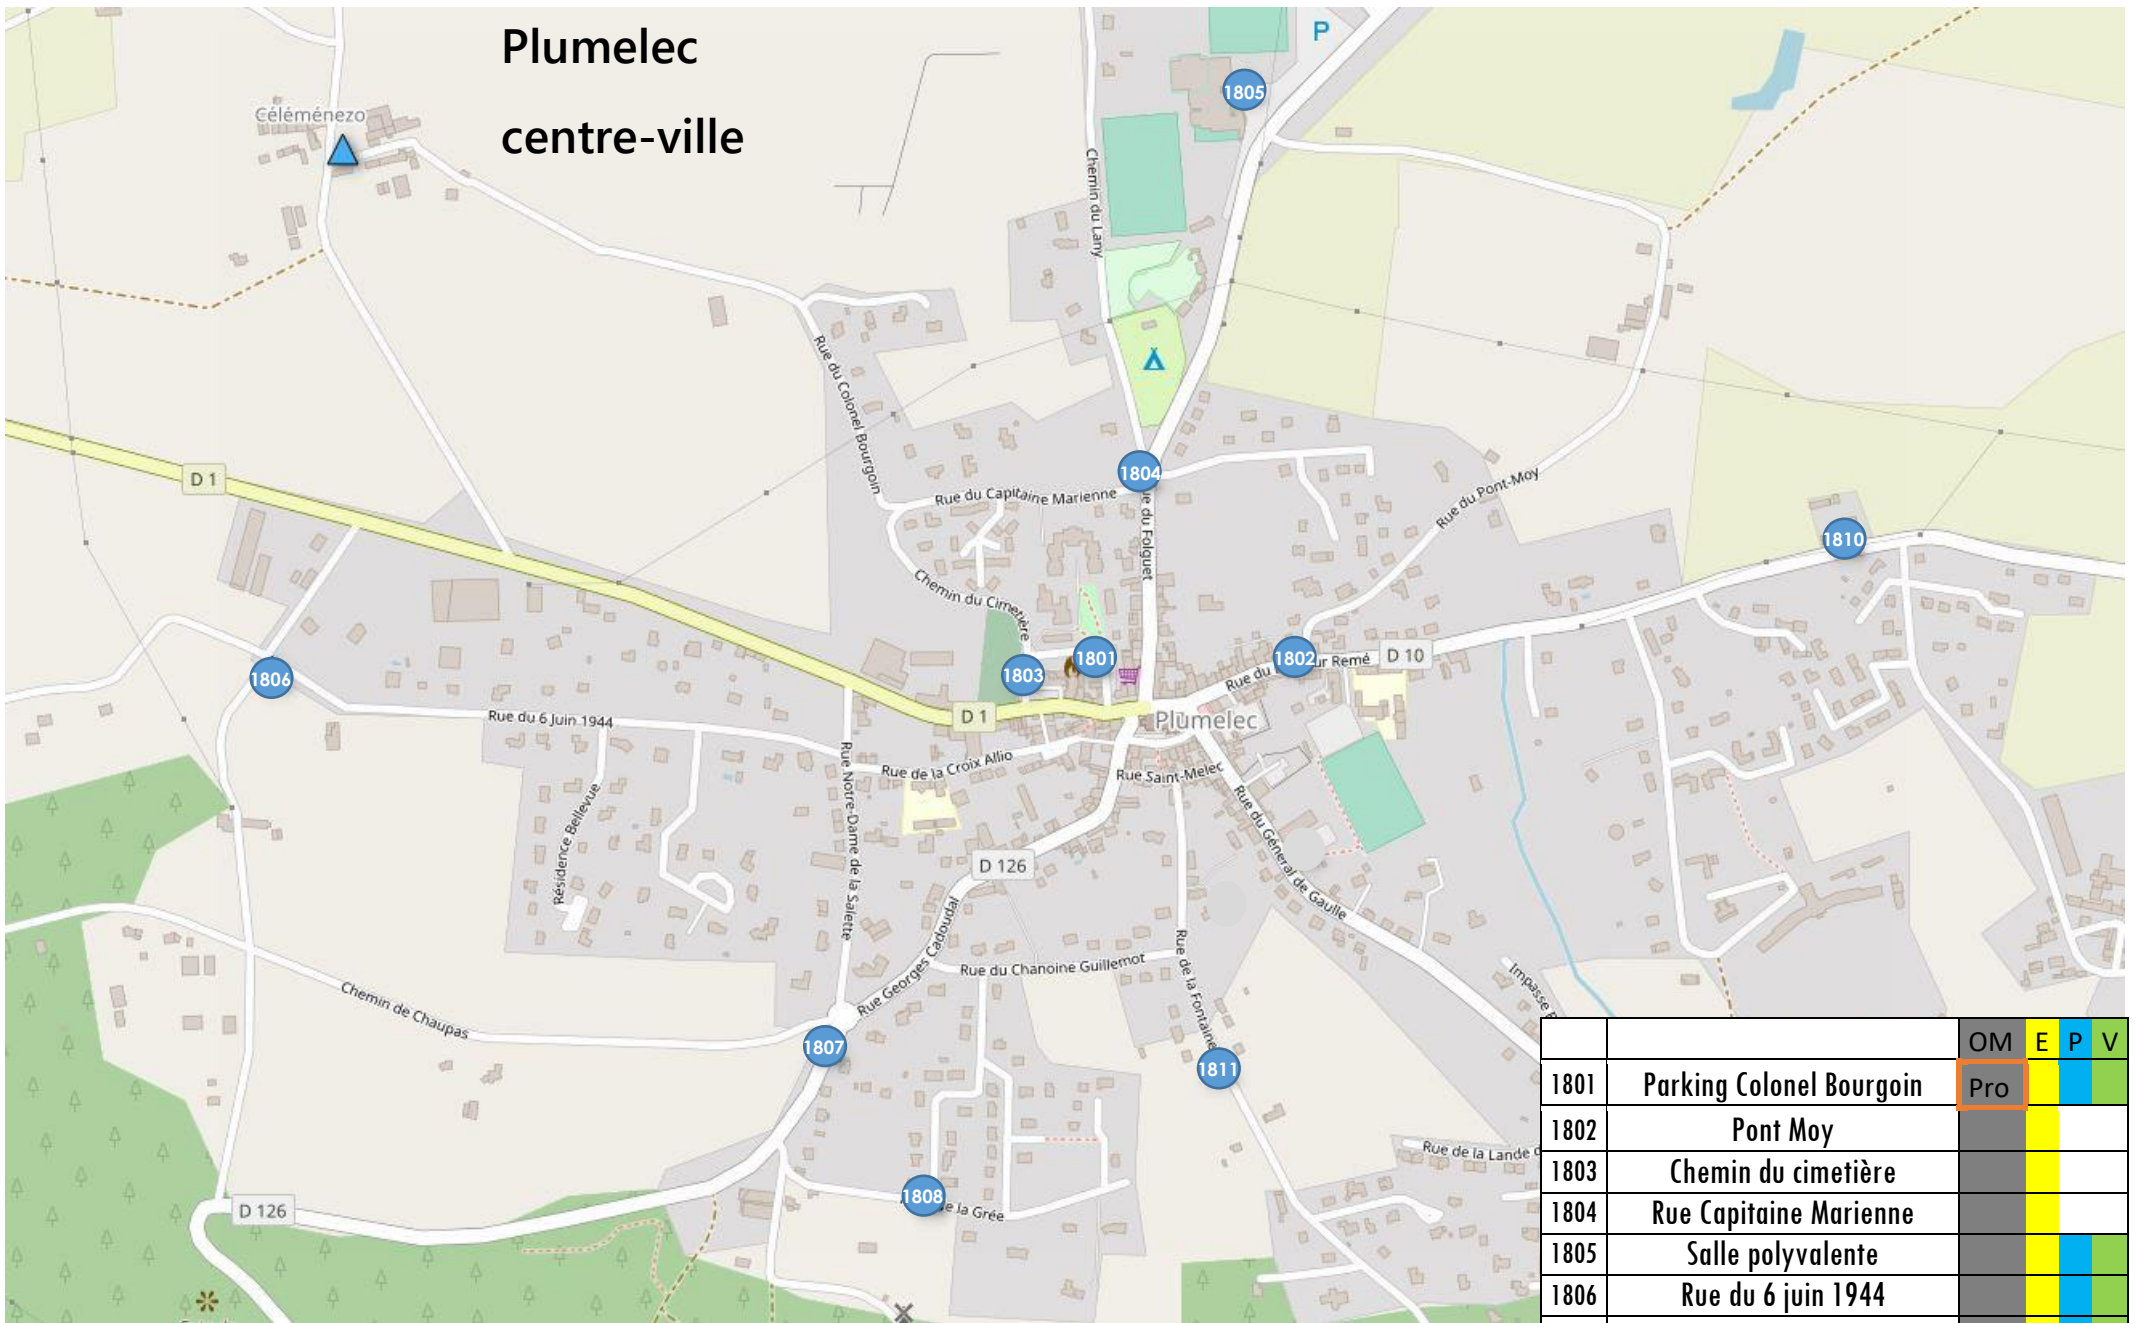

Plumelec centre-ville

Mise à jour le 21/05/19

 Ordures ménagères
 E Emballages
 P Papiers
 V Verres
Pro Ordures ménagères + conteneur pro 100L

		OM	E	P	V
1801	Parking Colonel Bourgoïn	Pro			
1802	Pont Moy				
1803	Chemin du cimetière				
1804	Rue Capitaine Marianne				
1805	Salle polyvalente				
1806	Rue du 6 juin 1944				
1807	Rue Georges Cadoudal				
1808	Allée de la Grée				
1810	Route de Sérent (face funéraire)				
1811	Rue de la Fontaine				